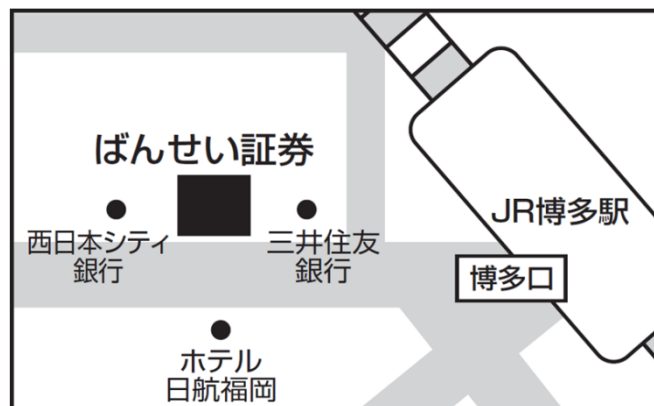

記

開設日：平成23年5月16日（月曜日）

所在地：福岡県福岡市博多区博多駅前一丁目2番5号 紙与博多ビル1階

TEL：092-686-7080

FAX：092-686-7081

以上